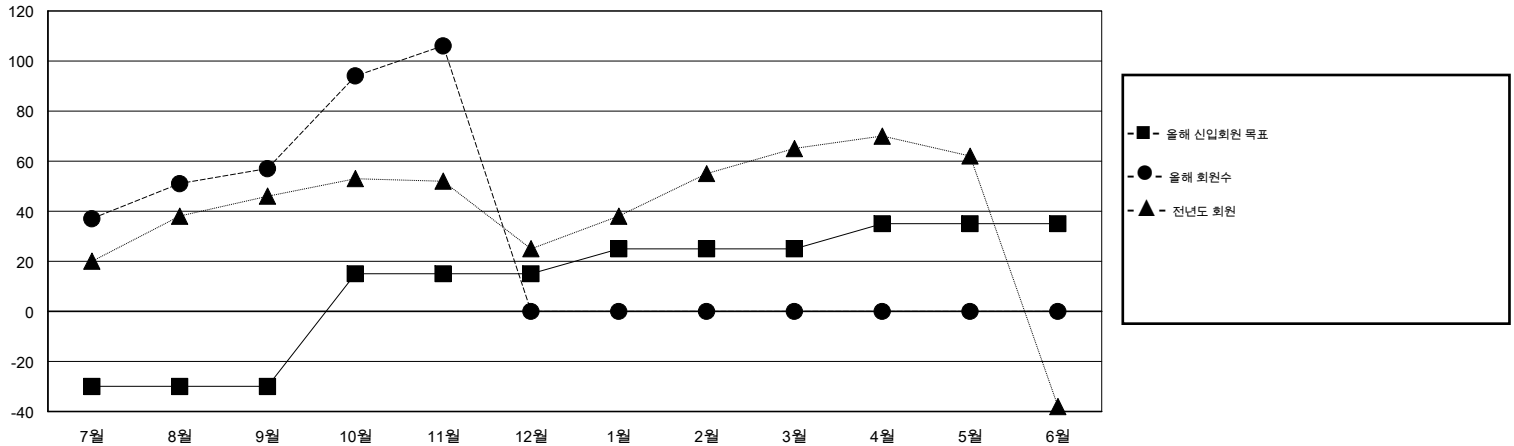

MONTHLY MEMBERSHIP PROGRESS REPORT

District 355 E

Results as of: 11/30/2014

GMT: JUNG YUL CHOI

장소 REPUBLIC OF KOREA

현장지역 GMT 5

클럽					회원 1인당				
결과- 2014-2015					결과- 2014-2015				
사분기	신생클럽 목표	신생클럽	해산된 클럽	순 증강/감소	사분기	신입회원 목표	추가된 차터 및 신입 회원	퇴회 회원	순 증강/감소
7월/8월/9월	0	0	0	0	7월/8월/9월	-30	109	52	57
10월/11월/12월	1	1	0	1	10월/11월/12월	45	63	14	49
1월/2월/3월	0	0	0	0	1월/2월/3월	10	0	0	0
4월/5월/6월	0	0	0	0	4월/5월/6월	10	0	0	0

목표 및 누적 신생클럽 수

목표 및 누적 회원수

해산된 클럽: 0	1명 이상의 신입회원을 등록한 39 CLUBS OF 57	성별 분포
		남성 1,614 (76.57%)
		여성 494 (23.43%)
퇴회회원	여기에 클릭하여 현황보고 내용 검토	가족단위 회원 0
작고 4		세대주 0
클럽해산 0		비 세대주 0
기타 62		
합계 66		