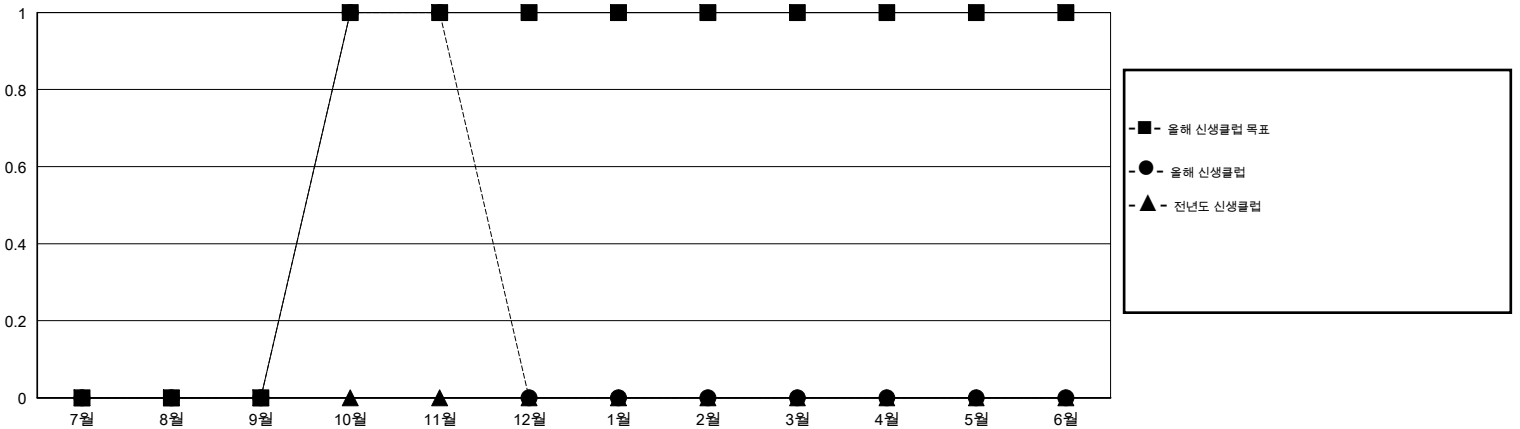

MONTHLY MEMBERSHIP PROGRESS REPORT

District 355 E

Results as of: 11/30/2014

GMT: JUNG YUL CHOI

장소 REPUBLIC OF KOREA

현장지역 GMT 5

클럽					회원 1인당				
결과- 2014-2015					결과- 2014-2015				
사분기	신생클럽 목표	신생클럽	해산된 클럽	순 증강/감소	사분기	신입회원 목표	추가된 차터 및 신입 회원	퇴회 회원	순 증강/감소
7월/8월/9월	0	0	0	0	7월/8월/9월	-30	109	52	57
10월/11월/12월	1	1	0	1	10월/11월/12월	45	63	14	49
1월/2월/3월	0	0	0	0	1월/2월/3월	10	0	0	0
4월/5월/6월	0	0	0	0	4월/5월/6월	10	0	0	0

목표 및 누적 신생클럽 수

목표 및 누적 회원수

해산된 클럽: 0	1명 이상의 신입회원을 등록한 39 CLUBS OF 57	성별 분포
		남성 1,614 (76.57%)
		여성 494 (23.43%)
퇴회회원	여기에 클릭하여 현황보고 내용 검토	가족단위 회원 0
작고 4		세대주 0
클럽해산 0		비 세대주 0
기타 62		
합계 66		